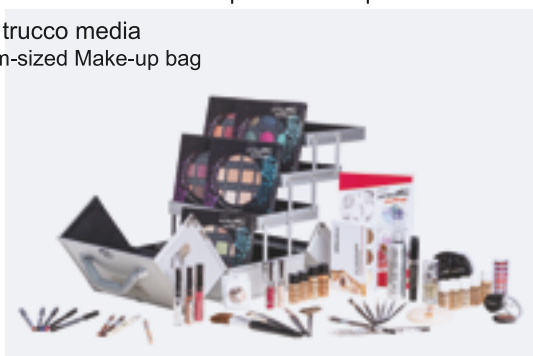

COD: CIN551C

Vuota
€ 34,00

Piena
Chiedi info per avere il prezzo riservato

Borsa trucco media
Medium-sized Make-up bag

COD: PRO553

Vuoto
€ 20,00

COD: PRO553C

Pieno
Chiedi info per avere il prezzo riservato

Portapennelli grande
Large-sized Make-up Brush case

COD: PRO855

COD: CIN873C

Vuota
€ 135,00

Piena
Chiedi info per avere il prezzo riservato

Valigia alluminio duo professionale piccola
Professional Small-sized aluminium Duo Make-up case