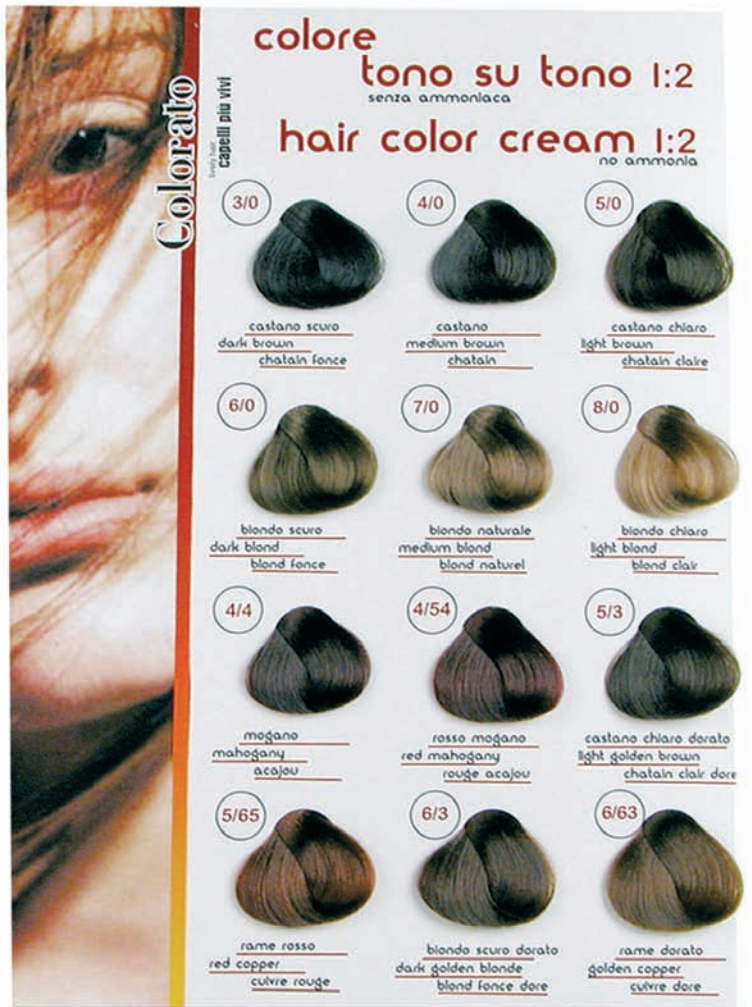

Colorazione tono su tono senza ammoniaca

CLR1532 12 nuances