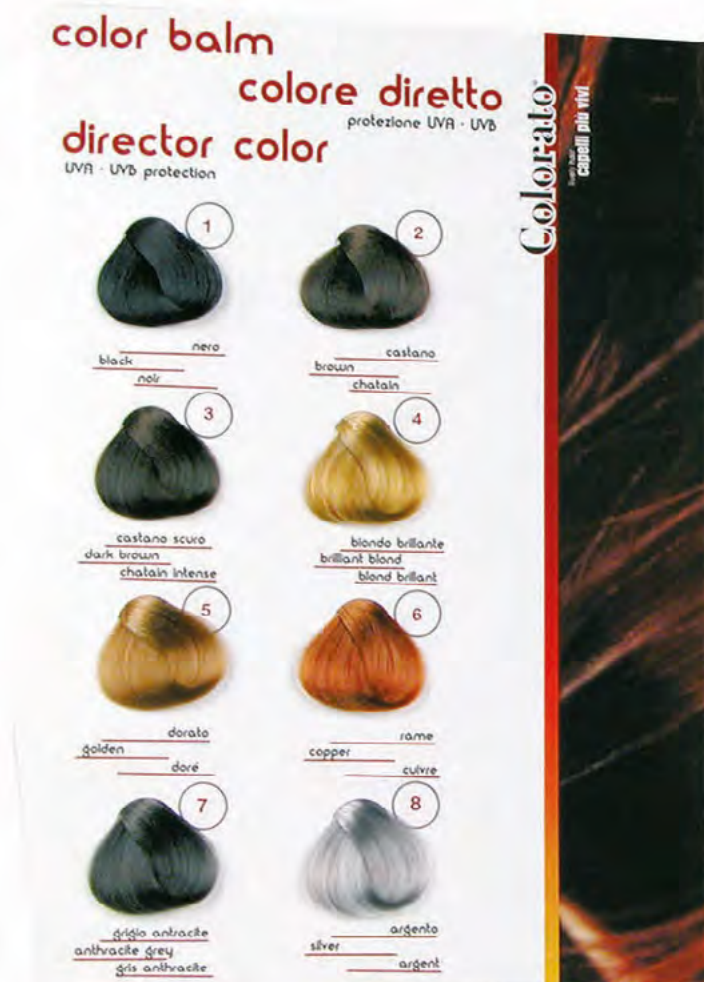

Colorato®

lively hair

capelli più vivi

cheveux plus vivants

LISTINO PREZZI

SETTEMBRE 2021

natura **naturali**

copper **rame**

mahogany **mogano**

ash **cenere**

golden **dorato**

superlighter **schiairente**

fantasy **fantasia**

correctors **correttori**

Crema colorante per capelli
all'olio di Argan CLR1500 50 nuances

Colorazione tono su tono senza ammoniacca

CLR1532 12 nuances

Colorazione diretta semipermanente

CLR1530 8 nuances

Listino prezzi

Cod.	Descrizione	ml	Euro
CLR1500	Tintura per capelli 50 nuances	100	7,50
CLR1508	Ossigeno in crema 10 volumi	1000	7,00
CLR1501	Ossigeno in crema 20 volumi	1000	7,00
CLR1502	Ossigeno in crema 30 volumi	1000	7,00
CLR1503	Ossigeno in crema 40 volumi	1000	7,00
CLR1510	Ossigeno in crema 10 volumi	200	3,00
CLR1504	Ossigeno in crema 20 volumi	200	3,00
CLR1505	Ossigeno in crema 30 volumi	200	3,00
CLR1506	Ossigeno in crema 40 volumi	200	3,00
CLR1532	Colore Tono su Tono 12 nuances	100	8,00
CLR1531	Attivatore Tono su Tono	1000	8,00
CLR1533	Attivatore Tono su Tono	200	3,20
CLR1509	Decolor blu polvere	500 gr	18,00
CLR1507	Cristalli liquidi	60	12,00
CLR1524	Shampoo gel purificante	1000	8,00
CLR1525	Shampoo anticrespo	1000	8,00
CLR1526	Shampoo supernutriente	1000	8,00
CLR1527	Shampoo extra-delicato	1000	8,00
CLR1529	Balsamo extra delicato	1000	8,00
CLR1528	Maschera ai semi di lino	250	8,00
CLR1613	Borsa con cintura porta forbici, pettini ecc.		18,00